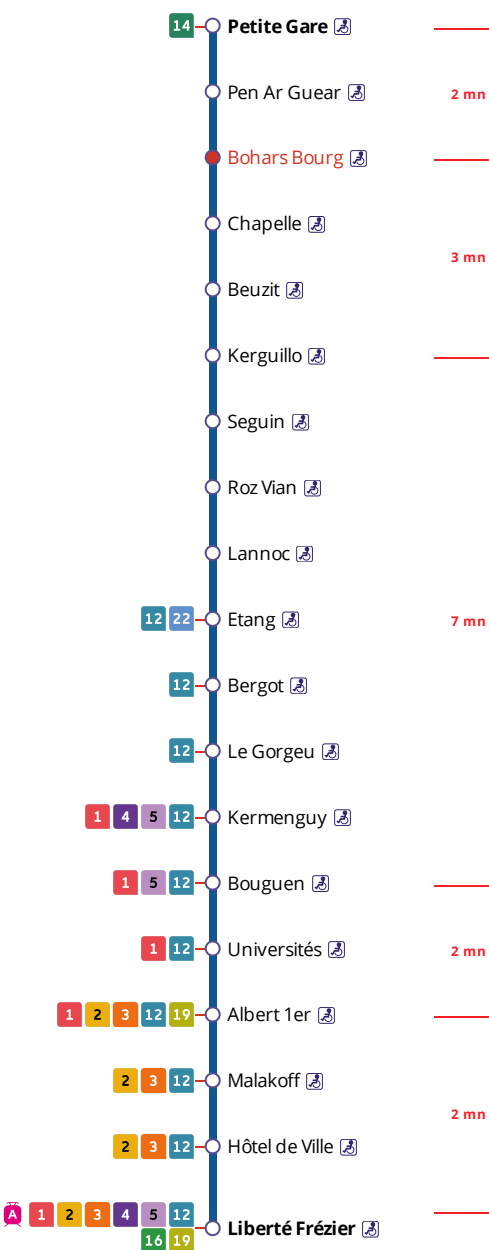

Arrêt : Bohars Bourg

Lundi au Vendredi - Monday to Friday - A Lun da Wener

4h	5h	6h	7h	8h	9h	10h	11h	12h	13h	14h	15h	16h	17h	18h	19h	20h	21h	22h	23h	0h	1h
		00	01	03	08	12	12	12	12	12	12	12	18	18	12	12	42	32a	32a		
		34	23	23	42	42	42	42	42	42	42	38	38	42	42	42					
			43	43								58	58								

Samedi - Saturday - Sadorn

4h	5h	6h	7h	8h	9h	10h	11h	12h	13h	14h	15h	16h	17h	18h	19h	20h	21h	22h	23h	0h	1h
		00	01	03	08	12	12	12	12	12	12	12	12	12	12	12	12	32	32		
		34	32	33	42	42	42	42	42	42	42	42	42	42	42	42	42				

Dimanche et jours fériés - Sunday and Bank Holidays - Sul ha deizioù-gouel

4h	5h	6h	7h	8h	9h	10h	11h	12h	13h	14h	15h	16h	17h	18h	19h	20h	21h	22h	23h	0h	1h	
				41	41	41	41	41	41	41	41	41	41	41	41	41	41	41	32a	32a		

- * Prix d'un appel local depuis un poste fixe
- de 7h30 à 19h00 du lundi au vendredi
- de 9h00 à 17h00 le samedi.

- . Réservation à faire au plus tard 1 heure avant le départ choisi.
- . Réservation individuelle, hors groupes constitués.